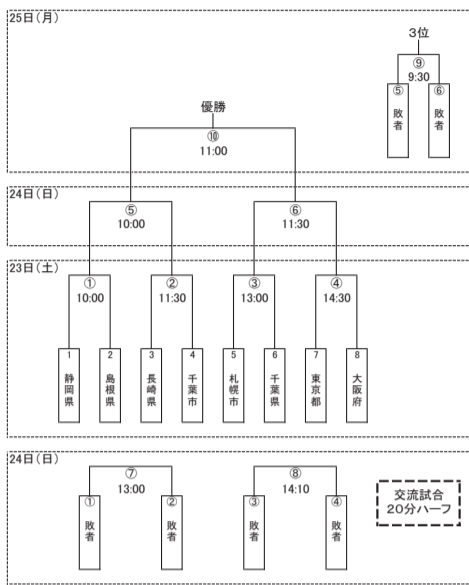

ゆめ半島千葉国体情報

チーバくん だより

Vol.17

サッカー競技組合せ

問合せ先
ゆめ半島千葉国体市原市実行委員会事務局
市原市岩崎536(市原緑地運動公園臨海競技場内)
0436-20-7111
http://i-kokutai.com/

ゆめ半島千葉大会を開催！
国体の終了後、第10回国障者スポーツ大会、ゆめ半島千葉大会が開催されます。市原市では、10月23日(土)から25日(月)、市原緑地運動公園臨海競技場において、知的障者者のサッカー競技を開催します。

チームは16名以内の選手で構成され、何度でも選手の交代をすることが出来ます。大会の運営には多くのボランティアの方々参加します。また、会場には、市外から来訪する選手役員の方々をおもてなしするため、市内の福祉施設、学校等が育成したおもてなしの花が飾られます。会場への入場は無料となっております。皆さまの応援を心よりお待ちしております。

パートタイマー 均衡待遇の助成金

短時間労働者の労働条件の改善に取り組む事業主へ助成金を支給している。具体的には、短時間労働者が正社員と共通の評価や制度、職能等級など、正社員と均衡させる取組みや短時間正社員制度の導入などである。支援メニューは、6種類となり、対象事業主は労働保険適用事業所*1でかつ正社員がいるのが条件となる。

短時間正社員制度
正社員等(新規雇用入)れ当初から短時間正社員も含む)の自発的な申し出により連続する3ヶ月以上の期間、正社員と比較して、1日の所定労働時間や週又は、月の所定労働時間の短縮制度を定める。同制度導入後、5年以内に短時間正社員が1人以上(10人迄)いる場合に支給される。但し、社会保険適用事業所の場合、就業実態が被保険者に該当するものは、必ず

社会保険被保険者であるのが条件である。
① 正社員と共通の評価・資格制度の導入
人事制度を改正し、全てのパートタイマーに正社員と共通の職能等級制度を整えて、同じ等級内で時間当たりの基本給や賞与、手当て等の均衡を図るのが、条件となる。そして実際に格付けされたパートタイマーが1人以上いる場合に支給される。

② パートタイマーの能力・職務に応じた評価・資格制度の導入
原則として労働契約期間の定めのないパートタイマーが、正社員への転換希望に対し、正社員化できる制度(試験制度等)を新たに設け、実際に転換者が1人以上いた場合に支給される。但し、転換前のパートタイマーは、転換前6ヶ月以上パートタイマーとして雇用されており、又、正社員を前提に雇用されていないことが条件である。

Table with 3 columns: 1人目, 2人~10人目, 支給額. Rows for 第1回目, 第2回目, 中小規模, 大規模.

Table with 3 columns: 支給対象メニュー, 申請回数, 支給額 (中小企業, 大企業). Rows for ①-⑤ categories.

印鑑・ゴム印ならスピード制作の総文堂
急に必要!すぐにお作りします!
★市原商工会議所会員の皆様への特別割引
法人印・ゴム印
20%OFF
★お急ぎのご相談いつでもどうぞ★
ケーヨーD2さん前の便利なプリントショップ!

障害者雇用 納付金制度の改正

④ 教育訓練制度の導入
正社員との均衡を考慮した教育訓練制度を設けたうえで、延べ30人以上のパートタイマーにキャリアアップを図る訓練を実施した場合に支給される。

障害者の雇用の促進等に関する法律の改正に伴い、平成22年7月1日から障害者雇用納付金制度の一部改正が施行されています。

また、新たに週20時間以上30時間未満の短時間労働者が、労働者の数及び雇用障害者数に加えてカウントされるようになり、短時間労働者の算定人数は1人当たり0.5カウントとされる。雇用障害者数は、障害の種類や労働時間によって異なり0.5から2.0カウントが加えられるようになっている。

※1 労働保険適用事業所
全パートタイマーの2分の1以上(1人の場合はその人)が雇用保険の被保険者であること。

常用労働者が二百人を超え三百人以下の中小企業は、障害者雇用納付金の申告が必要となり、障害者の法定雇用率1.8%を下回っている場合は、納付金を納めることになり、逆に超えている場合は、調整金が支給される。なお、今回の改正で申告対象になる中小企業は、制度の適用から5年間納付金の減額特例が適用される。

詳しくは、(社)千葉県雇用開発協会
(043)225179
30)

パソコン教室 10月12日 新規開校
●日本商工会議所・ネット試験対策講座
●「弥生会計」ソフト販売・導入支援
●年代別カリキュラム・その他
市原姉崎教室
0436-62-7555

企画・デザイン
各種印刷
大型出力
大型コピー
スピード印刷&コピーSHOP
三陽工業株式会社 TEL 0436-22-4348
千葉県市原市五井5510-1 FAX 0436-22-5243